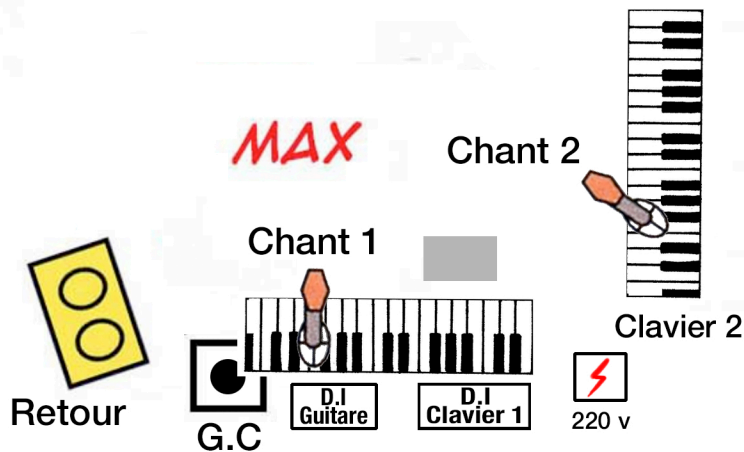

DUB LEPOOLP

MAX: CHANT, CLAVIER, GUITARE, GROSSE CAISSE, HARMONICA, SAMPLER

1 G.C	Béta 52 (ou équivalent)	(xlr)
2 Chant 1	SM 58 (ou équivalent)	(xlr) via pédale effets
3 Guitare (folk)	D.I	(xlr)
4 Clavier 1 (mono)	D.I	(xlr)
5 Sampler (clavier 2 & chant 2)	SM 58 (ou équivalent)	(jack)

Chers techniciens, n'hésitez pas à prendre contact avec moi pour faire le point sur les micros et pieds de micros, câbles, D.I, retour et éventuellement la façade, bref tout le matos disponible de votre côté ou du mien.